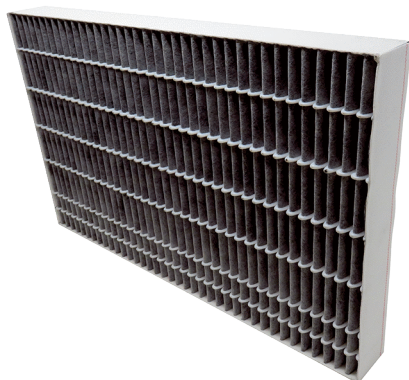

# RBMax-AKF

## Krótki opis

Wymienny filtr powietrza z węglem aktywnym, do centralnych urządzeń wentylacyjnych Reco-Boxx Max, Klasa filtra F7/węgiel aktywny, do powietrza zewnętrznego, 1 sztuka, poprzedni model: Aerex, nr kat.: 0043.0075

## Dane Techniczne

Pozycja montażowa	pionowo / poziomo
Materiał	Poliester
Ciężar	0,8 kg
Ciężar z opakowaniem	0,82 kg
Typ filtra	Filtr węglowy
Klasa filtra	ePM1 ≥ 50%
Szerokość	460 mm
wysokość	50 mm
Głębokość	280 mm
Szerokość z opakowaniem	468 mm
Wysokość z opakowaniem	53 mm
Głębokość z opakowaniem	288 mm
Jednostka opakowaniowa	1 sztuka
Odpowiedni dla produktów	RBMax
Asortyment	X
GTIN (EAN)	4012799324072