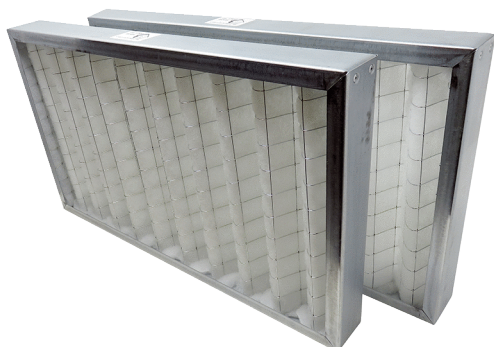

# RB 2000-GF

## Krótki opis

Filtr powietrza, zamiennik do centralnych urządzeń wentylacyjnych Reco-Boxx 2000 Z, klasa filtracji G4 dla powietrza wywiewanego, 1 zestaw (2 sztuki), poprzednik: model Aerex, nr kat.: 0043.0099

## Dane Techniczne

Pozycja montażowa	pionowo / poziomo
Materiał	Poliester
Kolor	nielakierowane
Ciężar	2,2 kg
Ciężar z opakowaniem	2,316 kg
Typ filtra	Filtr przeciwpylowy
Klasa filtra	ISO Coarse > 60%
Szerokość	500 mm
wysokość	50 mm
Głębokość	280 mm
Szerokość z opakowaniem	505 mm
Wysokość z opakowaniem	96 mm
Głębokość z opakowaniem	289 mm
Jednostka opakowaniowa	1 zestaw (2 sztuki)
Odpowiedni dla produktów	RB 2000 Z
Asortyment	X
GTIN (EAN)	4012799324003