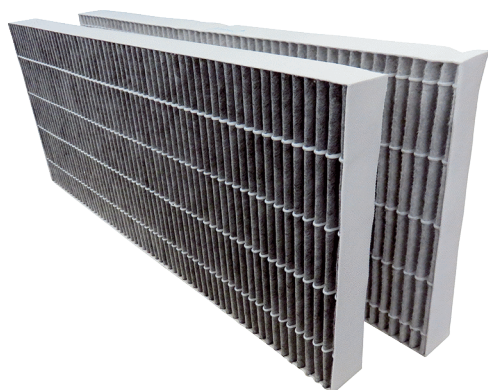

RB 3500-AKF

Krótki opis

Filtr powietrza, zamiennik, z węglem aktywnym do centralnych urządzeń wentylacyjnych Reco-Boxx 3500 Z, klasa filtracji F7/węgiel aktywny do Powietrza zewnętrznego, 1 zestaw (2 sztuki), poprzednik: model Aerex, nr kat.: 0043.0093

Numer katalogowy

0043.1715

Dane Techniczne

Pozycja montażowa	pionowo / poziomo
Materiał	Poliester
Kolor	nielakierowane
Ciężar	2,3 kg
Ciężar z opakowaniem	2,346 kg
Typ filtra	Filtr węglowy
Klasa filtra	ePM1 ≥ 50%
Szerokość	670 mm
wysokość	90 mm
Głębokość	280 mm
Szerokość z opakowaniem	680 mm
Wysokość z opakowaniem	95 mm
Głębokość z opakowaniem	290 mm
Jednostka opakowaniowa	1 zestaw (2 sztuki)
Odpowiedni dla produktów	RB 3500 Z
Asortyment	X
GTIN (EAN)	4012799324010