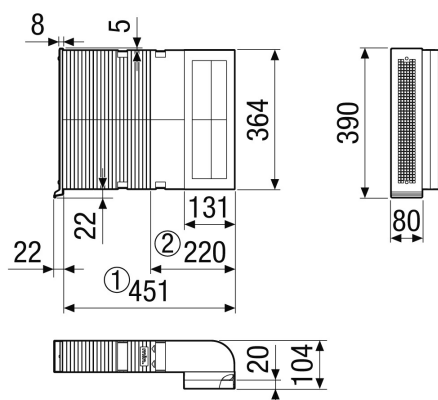

## Krótki opis

Odchylenie 90° dla zestawu do montażu wstępnego RV 2 VS do użytku przy renowacji seryjnej, panel zewnętrzny ze stali nierdzewnej

Numer katalogowy

0092.0645

## Dane Techniczne

|                         |                                     |
|-------------------------|-------------------------------------|
| Miejsce montażu         | Ściana zewnętrzna                   |
| Materiał                | Tworzywo sztuczne / stal nierdzewna |
| Kolor                   | Stal nierdzewna                     |
| Ciężar                  | 1,2 kg                              |
| Ciężar z opakowaniem    | 1,2 kg                              |
| Szerokość               | 365 mm                              |
| wysokość                | 125 mm                              |
| Głębokość               | 450 mm                              |
| Szerokość z opakowaniem | 368 mm                              |
| Wysokość z opakowaniem  | 128 mm                              |
| Głębokość z opakowaniem | 453 mm                              |
| Jednostka opakowaniowa  | 1 sztuka                            |
| Asortyment              | N                                   |
| GTIN (EAN)              | 4012799926450                       |

## Rysunek wymiarowy [mm]

① Długość maks.

② Długość min.