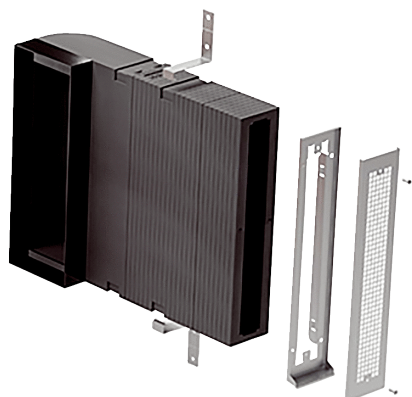

# RV 2 VS 90E

## Krótki opis

Odchylenie 90° dla zestawu do montażu wstępnego RV 2 VS do użytku przy renowacji seryjnej, panel zewnętrzny ze stali nierdzewnej

Numer katalogowy

0092.0645

## Dane Techniczne

|                         |                                     |
|-------------------------|-------------------------------------|
| Miejsce montażu         | Ściana zewnętrzna                   |
| Materiał                | Tworzywo sztuczne / stal nierdzewna |
| Kolor                   | Stal nierdzewna                     |
| Ciężar                  | 1,2 kg                              |
| Ciężar z opakowaniem    | 1,2 kg                              |
| Szerokość               | 365 mm                              |
| wysokość                | 125 mm                              |
| Głębokość               | 450 mm                              |
| Szerokość z opakowaniem | 368 mm                              |
| Wysokość z opakowaniem  | 128 mm                              |
| Głębokość z opakowaniem | 453 mm                              |
| Jednostka opakowaniowa  | 1 sztuka                            |
| Asortyment              | N                                   |
| GTIN (EAN)              | 4012799926450                       |