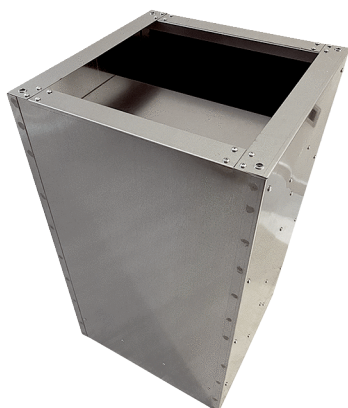

SDVI 63-75

Krótki opis

Cokołowy tłumik akustyczny ze skróconą kulisą, montowany po stronie ssawnej wentylatorów dachowych w kombinacji z żaluzją VKRI, DN 630, 750

Numer katalogowy

0073.0039

Dane Techniczne

Miejsce montażu	Wentylator
Materiał	Blacha stalowa, galwanizowana
Kolor	srebrny
Ciężar	79 kg
Ciężar z opakowaniem	79 kg
Długość znamionowa w mm	630-750
Szerokość	920 mm
wysokość	1.000 mm
Głębokość	920 mm
Szerokość z opakowaniem	920 mm
Wysokość z opakowaniem	1.000 mm
Głębokość z opakowaniem	920 mm
Tłumienność wtrąceniowa przy 63 Hz	3 dB
Tłumienność wtrąceniowa przy 125 Hz	4 dB
Tłumienność wtrąceniowa przy 250 Hz	5 dB
Tłumienność wtrąceniowa przy 500 Hz	8 dB
Tłumienność wtrąceniowa przy 1 kHz	14 dB
Tłumienność wtrąceniowa przy 2 kHz	9 dB
Tłumienność wtrąceniowa przy 4 kHz	7 dB
Tłumienność wtrąceniowa przy 8 kHz	3 dB
Tłumienność wtrąceniowa całkowita	
Uwaga o tłumienności wtrąceniowej	
Jednostka opakowaniowa	1 sztuka
Asortyment	C
GTIN (EAN)	4012799730392