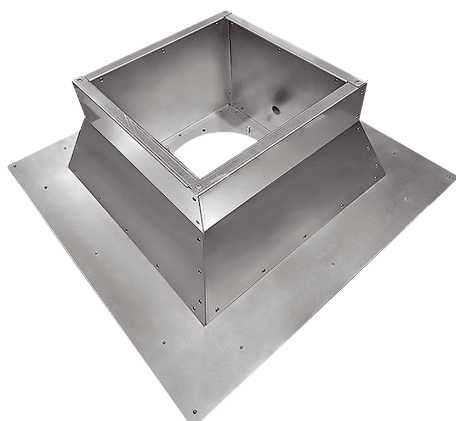

## Krótki opis

Izolowana podstawa dachowa do montażu wentylatorów dachowych na dachach płaskich, ocynkowana, DN 630, 750

Numer katalogowy

0073.0620

## Dane Techniczne

Miejsce montażu	Wentylator
Materiał	Blacha stalowa, cynkowana
Materiał obudowy	Blacha stalowa, cynkowana
Kolor	srebrny
Ciężar	57 kg
Ciężar z opakowaniem	57 kg
Długość znamionowa w mm	630-750-800
Szerokość	1.310 mm
wysokość	300 mm
Głębokość	1.310 mm
Szerokość z opakowaniem	1.310 mm
Wysokość z opakowaniem	300 mm
Głębokość z opakowaniem	1.310 mm
Jednostka opakowaniowa	1 sztuka
Asortyment	C
GTIN (EAN)	4012799736202