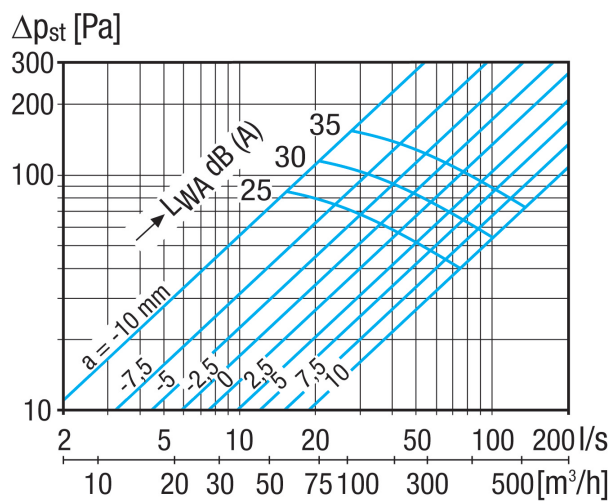

## Krótki opis

Zawór talerzowy powietrza wywiewanego, stalowa blacha, biały, DN 150, do wentylacji mieszkań maks. 150 m<sup>3</sup>/h, wraz z ramką montażową

Numer katalogowy

0151.0413

## Dane Techniczne

Wydajność powietrza	150 m <sup>3</sup> /h
Kierunek powietrza	Odpowietrzanie
Miejsce montażu	Ściana / sufit
Materiał	Blacha stalowa, cynkowana
Kolor	czystobiały, podobny do RAL 9010, połysk 70
Ciężar	0,32 kg
Ciężar z opakowaniem	0,35 kg
Szerokość	204 mm
wysokość	204 mm
Głębokość	54 mm
Szerokość z opakowaniem	206 mm
Wysokość z opakowaniem	206 mm
Głębokość z opakowaniem	56 mm
Jednostka opakowaniowa	1 sztuka
Asortyment	C
GTIN (EAN)	4012799514138

## Rysunek wymiarowy [mm]