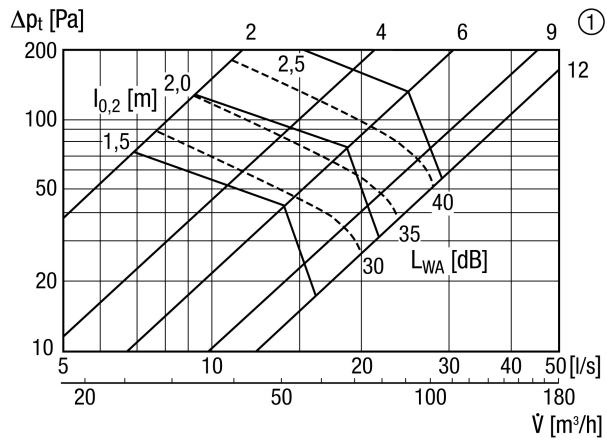

## Krótki opis

Zawór talerzowy nawiewna, biały, DN 100, do wentylacji mieszkań maks. 30 m<sup>3</sup>/h, wymagana jest ramka montażowa EBR-D 10

Numer katalogowy

0151.0364

## Dane Techniczne

Kierunek powietrza	Nawiew
Max. przepływ objętościowy	30 m <sup>3</sup> /h
Materiał	Blacha stalowa, cynkowana
Kolor	czystobiały, podobny do RAL 9010, połysk 70
Ciężar	0,2 kg
Ciężar z opakowaniem	0,21 kg
Przystosowane do wielkości nominalnej	100 mm
Szerokość	130 mm
wysokość	130 mm
Głębokość	130 mm
Szerokość z opakowaniem	130 mm
Wysokość z opakowaniem	60 mm
Głębokość z opakowaniem	130 mm
Jednostka opakowaniowa	1 sztuka
Asortyment	C
GTIN (EAN)	4012799513643

## Charakterystyka Szerokość szczeliny w mm

## Rysunek wymiarowy [mm]