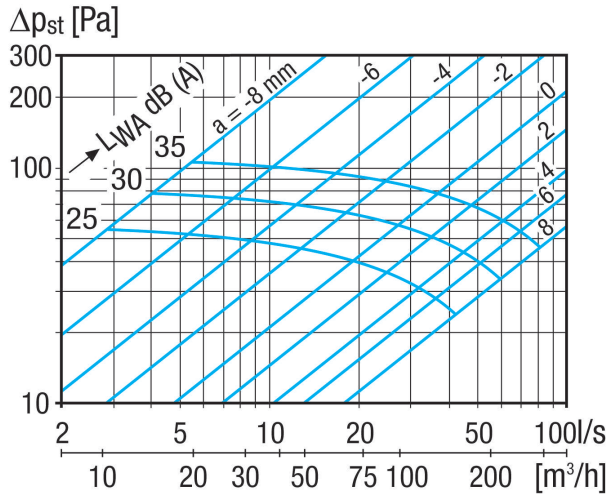

## Krótki opis

Zawór talerzowy powietrza nawiewanego, blacha stalowa, biały, DN 125, do wentylacji mieszkań maks. 60 m<sup>3</sup>/h, wraz z ramką montażową

Numer katalogowy

0151.0417

## Dane Techniczne

|                         |   |
|-------------------------|---|
| Wydajność powietrza     | 60 m <sup>3</sup> /h                        |
| Kierunek powietrza      | Nawiew                                      |
| Miejsce montażu         | Ściana / sufit                              |
| Materiał                | Blacha stalowa, cynkowana                   |
| Kolor                   | czystobiały, podobny do RAL 9010, połysk 70 |
| Ciężar                  | 0,21 kg                                     |
| Ciężar z opakowaniem    | 0,25 kg                                     |
| Szerokość               | 166 mm                                      |
| wysokość                | 166 mm                                      |
| Głębokość               | 46 mm                                       |
| Szerokość z opakowaniem | 168 mm                                      |
| Wysokość z opakowaniem  | 168 mm                                      |
| Głębokość z opakowaniem | 48 mm                                       |
| Jednostka opakowaniowa  | 1 sztuka                                    |
| Asortyment              | C   |
| GTIN (EAN)              | 4012799514176                               |

## Rysunek wymiarowy [mm]