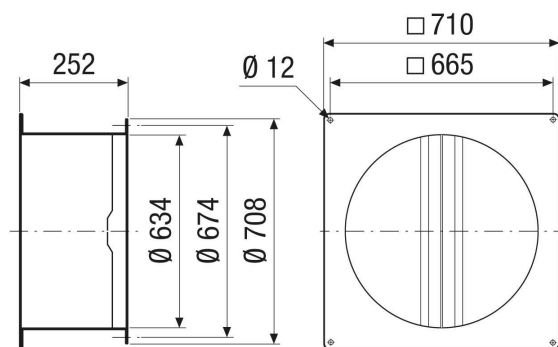

VKRI 63-75-80

Krótki opis

Żaluzja rurkowa z zaokrągloną płytą łączącą, samoczynna, DN 630-750-800

Numer katalogowy

0073.0031

Dane Techniczne

Materiał	Stal
Kolor	srebrny
Ciężar	11 kg
Ciężar z opakowaniem	11 kg
Długość znamionowa w mm	630-750-800
Szerokość	710 mm
wysokość	252 mm
Głębokość	710 mm
Szerokość z opakowaniem	710 mm
Wysokość z opakowaniem	252 mm
Głębokość z opakowaniem	710 mm
Jednostka opakowaniowa	1 sztuka
Asortyment	C
GTIN (EAN)	4012799730316

Rysunek wymiarowy [mm]

PRODUKTARKUSZ DANYCH

VKRI 63-75-80