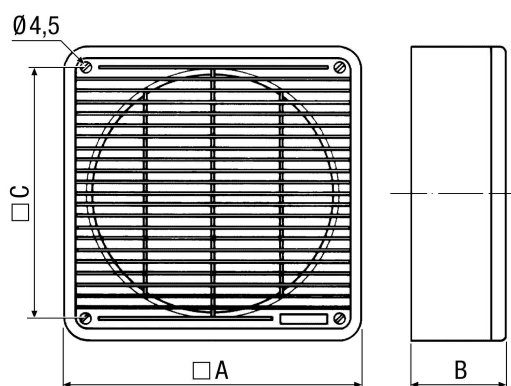

ZFF 40

Krótki opis

Filtr powietrza dla wentylatorów podtynkowych i dachowych, klasa filtracji G2

Numer katalogowy

0149.0005

Dane Techniczne

Montaż	wewnętrzny
Pozycja montażowa	pionowo / poziomo
Materiał	Tworzywo sztuczne
Kolor	biel perłowa, podobna do RAL 1013
Ciężar	2,4 kg
Klasa filtra	G2
Przystosowane do wielkości nominalnej	350 mm / 400 mm
Szerokość	470 mm
wysokość	470 mm
Głębokość	112 mm
Jednostka opakowaniowa	1 sztuka
Asortyment	C
GTIN (EAN)	4012799490050

Rysunek wymiarowy [mm]

A	B	C
470	112	423