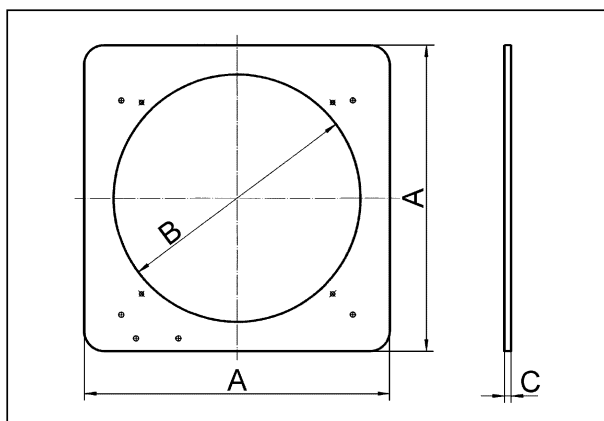

ZVR 25

Krótki opis

Ramka łącząca do mocowania żaluzji AS 25 i RS 20

Numer katalogowy

0093.0192

Dane Techniczne

Montaż	na zewnątrz
Miejsce montażu	Cienka ściana
Pozycja montażowa	pionowo / poziomo
Materiał	Blacha stalowa, cynkowana
Ciężar	0,5 kg
Przystosowane do wielkości nominalnej	250 mm
Szerokość	314 mm
wysokość	314 mm
Głębokość	1 mm
Jednostka opakowaniowa	1 sztuka
Asortyment	C
GTIN (EAN)	4012799931928

Rysunek wymiarowy [mm]

A	B	C
314	260	1