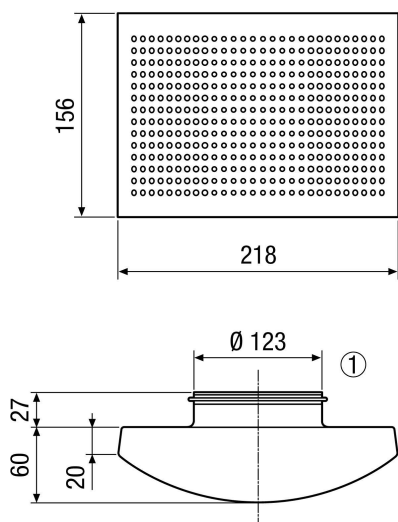

## Dane Techniczne

Kierunek powietrza	Nawiew
Max. przepływ objętościowy	90 m³/h
Montaż	wewnętrzny
Miejsce montażu	Ściana
Materiał	Blacha stalowa, cynkowana
Kolor	powlekany proszkowo w kolorze białym, podobnym do RAL 9010
Ciężar	0,67 kg
Ciężar z opakowaniem	0,69 kg
Wielkość nominalna	125 mm
Szerokość	218 mm
wysokość	156 mm
Głębokość	60 mm
Szerokość z opakowaniem	220 mm
Wysokość z opakowaniem	160 mm
Głębokość z opakowaniem	90 mm
Jednostka opakowaniowa	1 sztuka
Asortyment	K
GTIN (EAN)	4012799520658

## Rysunek wymiarowy [mm]

① Króciec przyłączeniowy z uszczelką gumową