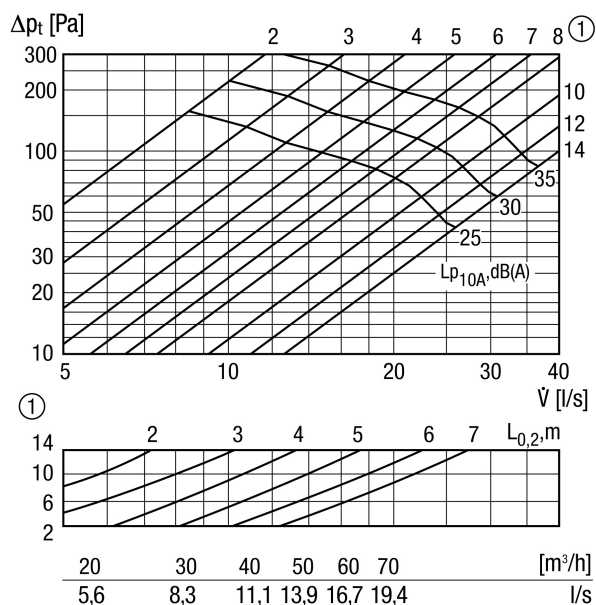

ZWVQ 12

Charakterystyka Straty ciśnienia ZWVQ 12

① Rzędy niezamkniętych otworów