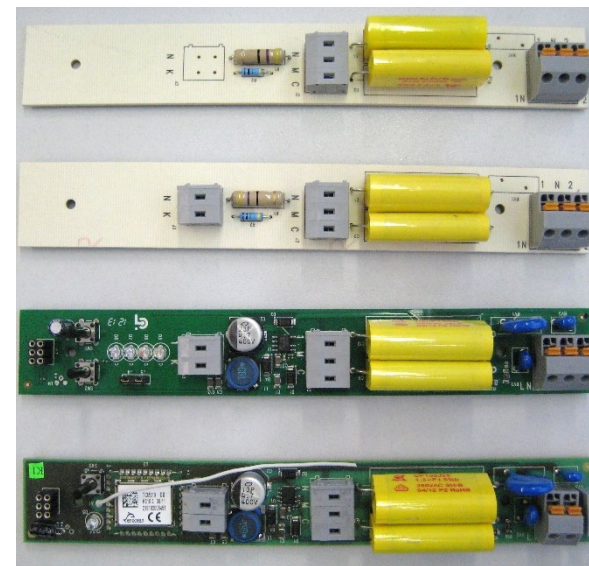

**ECA 150 ipro-Zusatzanleitung zum Austausch der Elektronikplatine**  
**ECA 150 ipro additional instructions for replacing the electronic board**  
**ECA 150 ipro instructions supplémentaire pour le remplacement de la platine électronique**

**Remplacement doit exclusivement être réalisé par un électricien qualifié !**  
 Respectez les « Avertissements généraux » et les Instructions de montage et Mode d'emploi pour le ECA 150 ipro !

**PL ECA 150 ipro**  
 Art.-Nr. / Art.-No.  
 E101.1410.000x