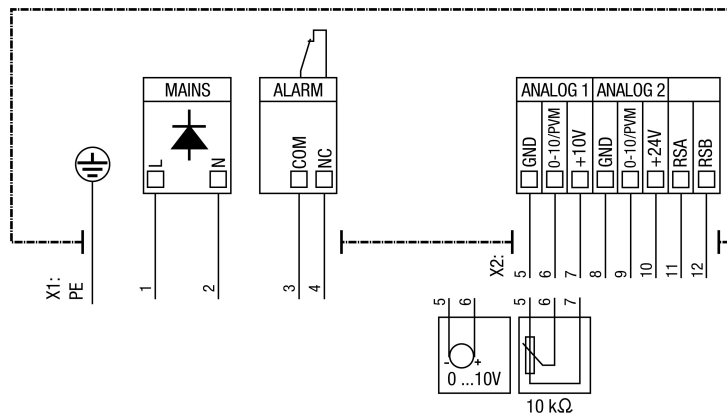

DPK 31 EC

- X1 kabel sieciowy
 X2 kabel sterowniczy
 5 brązowy
 6 czarny
 7 żółty
 8 niebieski
 9 zielony
 10 fioletowy
 11 czerwony
 12 pomarańczowy