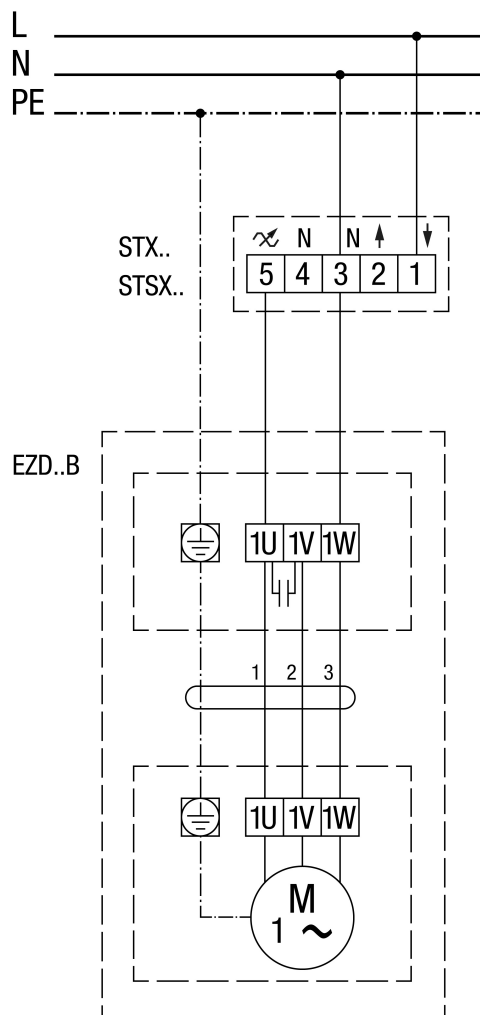

EZD 25/2 B

EZD..B Obroty w lewo (wyciąg powietrza) = standard

EZD 25/2 B

EZD..B Obroty w prawo (wentylacja)

EZD 25/2 B

EZD ../. B z regulatorem prędkości obrotowej STX../STTSX...

EZD 25/2 B

EZD ..B z regulatorem prędkości obrotowej STW

EZD 25/2 B

EZD ..B z regulatorem prędkości obrotowej STX/STSX.. i przełącznikiem kierunku obrotów UWK 1