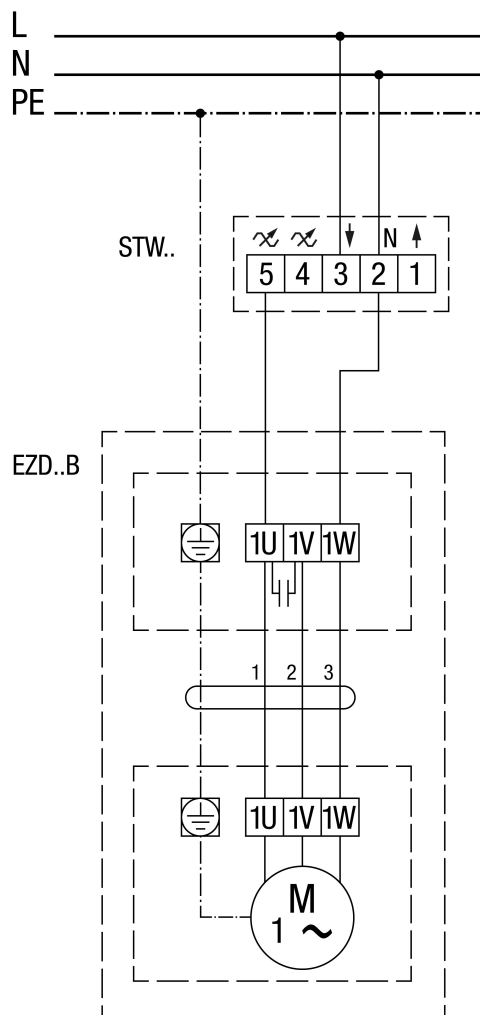

EZD 25/2 B

EZD..B Obroty w lewo (wyciąg powietrza) = standard

EZD 25/2 B

EZD..B Obroty w prawo (wentylacja)

EZD 25/2 B

EZD ../. B z regulatorem prędkości obrotowej STX../STTSX...

EZD 25/2 B

EZD ..B z regulatorem prędkości obrotowej STW

EZD 25/2 B

EZD ..B z regulatorem prędkości obrotowej STX/STSX.. i przełącznikiem kierunku obrotów UWK 1