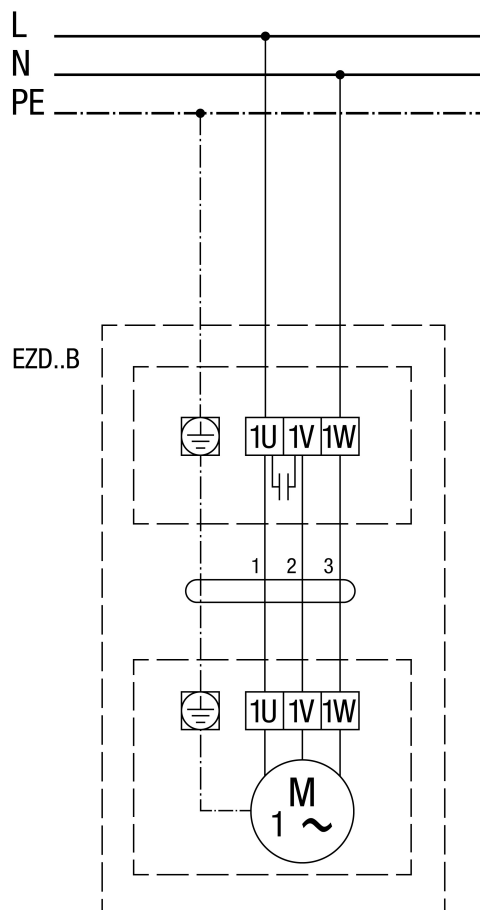

EZD 25/2 B

EZD..B Obroty w lewo (wyciąg powietrza) = standard

EZD 25/2 B

EZD..B Obroty w prawo (wentylacja)

EZD 25/2 B

EZD ../. B z regulatorem prędkości obrotowej STX../STTSX...

EZD 25/2 B

EZD ..B z regulatorem prędkości obrotowej STW

EZD 25/2 B

EZD ..B z regulatorem prędkości obrotowej STX/STSX.. i przełącznikiem kierunku obrotów UWK 1