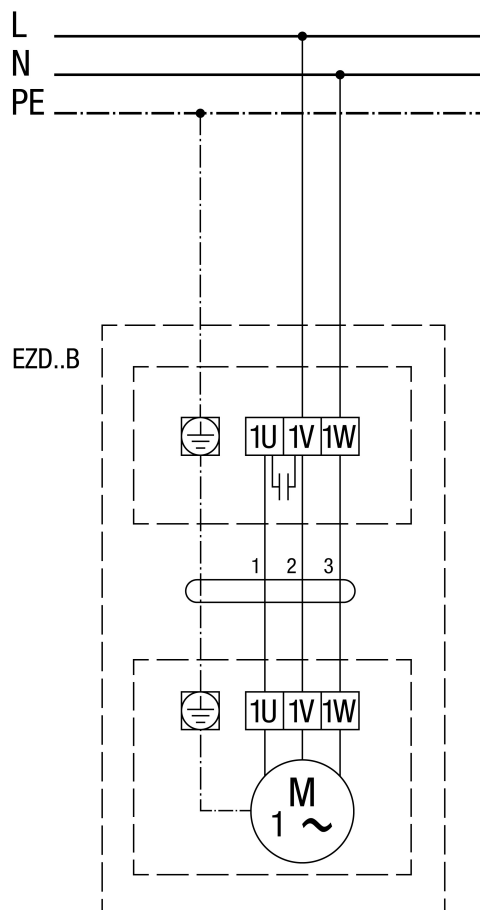

EZD 25/2 B

EZD..B Obroty w lewo (wyciąg powietrza) = standard

EZD 25/2 B

EZD..B Obroty w prawo (wentylacja)

EZD 25/2 B

EZD ../. B z regulatorem prędkości obrotowej STX../STTSX...

EZD 25/2 B

EZD ..B z regulatorem prędkości obrotowej STW

EZD 25/2 B

EZD ..B z regulatorem prędkości obrotowej STX/STSX.. i przełącznikiem kierunku obrotów UWK 1