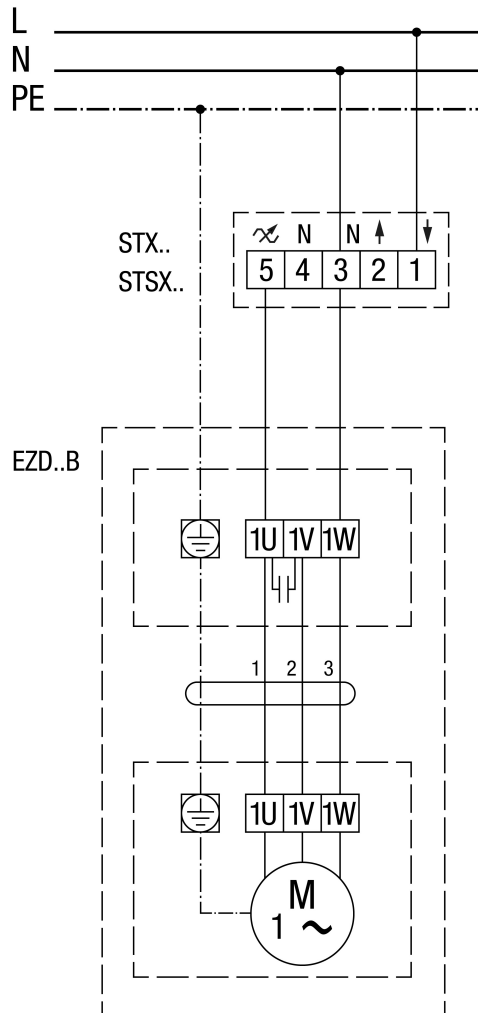

EZD 35/4 B

EZD..B Obroty w lewo (wyciąg powietrza) = standard

EZD 35/4 B

EZD..B Obroty w prawo (wentylacja)

EZD 35/4 B

EZD ../. B z regulatorem prędkości obrotowej STX../STTSX...

EZD 35/4 B

EZD ..B z regulatorem prędkości obrotowej STW

EZD 35/4 B

EZD ..B z regulatorem prędkości obrotowej STX/STSX.. i przełącznikiem kierunku obrotów UWK 1