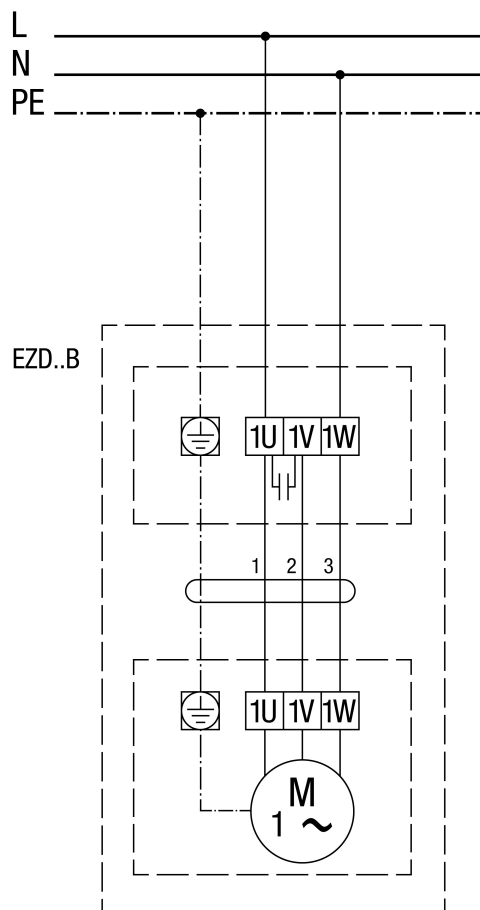

EZD 35/4 B

EZD..B Obroty w lewo (wyciąg powietrza) = standard

EZD 35/4 B

EZD..B Obroty w prawo (wentylacja)

EZD 35/4 B

EZD ../. B z regulatorem prędkości obrotowej STX../STTSX...

EZD 35/4 B

EZD ..B z regulatorem prędkości obrotowej STW

EZD 35/4 B

EZD ..B z regulatorem prędkości obrotowej STX/STSX.. i przełącznikiem kierunku obrotów UWK 1