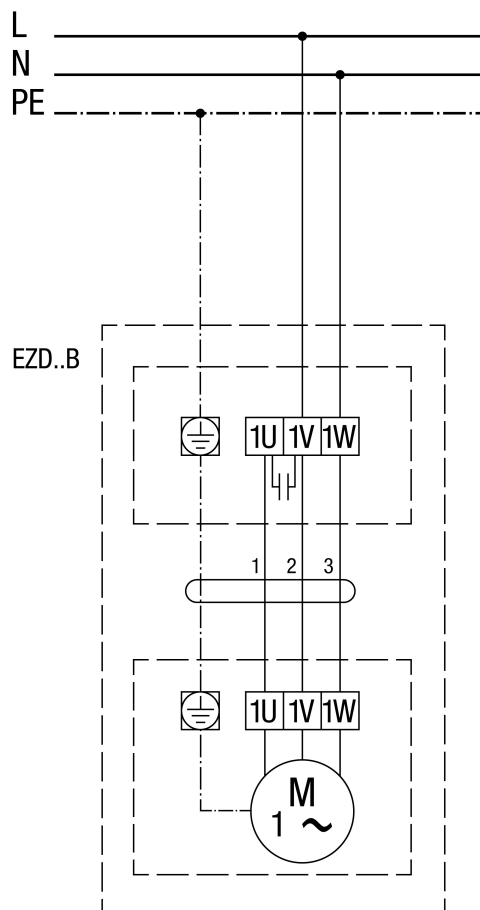

EZD 35/4 B

EZD..B Obroty w lewo (wyciąg powietrza) = standard

EZD 35/4 B

EZD..B Obroty w prawo (wentylacja)

EZD 35/4 B

EZD ../. B z regulatorem prędkości obrotowej STX../STTSX...

EZD 35/4 B

EZD ..B z regulatorem prędkości obrotowej STW

EZD 35/4 B

EZD ..B z regulatorem prędkości obrotowej STX/STSX.. i przełącznikiem kierunku obrotów UWK 1