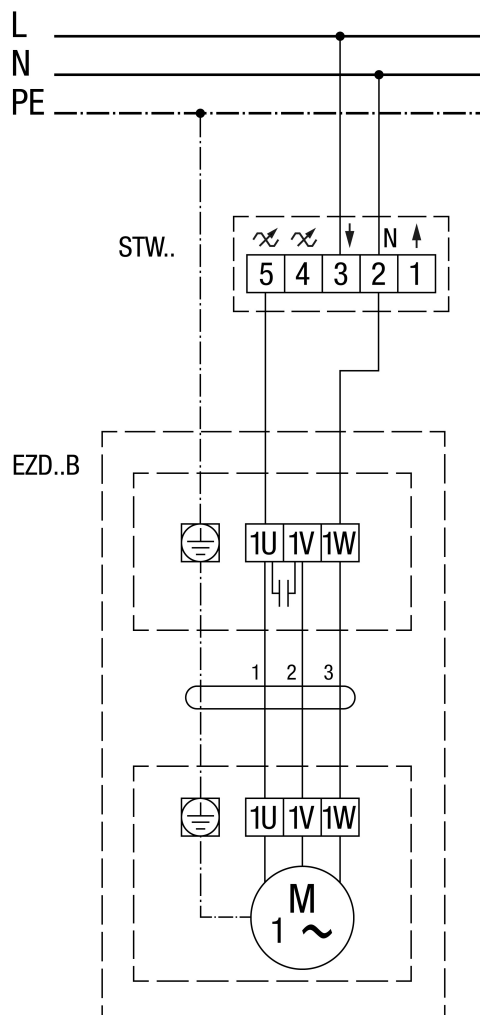

EZD 35/4 B

EZD..B Obroty w lewo (wyciąg powietrza) = standard

EZD 35/4 B

EZD..B Obroty w prawo (wentylacja)

EZD 35/4 B

EZD ../. B z regulatorem prędkości obrotowej STX../STTSX...

EZD 35/4 B

EZD ..B z regulatorem prędkości obrotowej STW

EZD 35/4 B

EZD ..B z regulatorem prędkości obrotowej STX/STSX.. i przełącznikiem kierunku obrotów UWK 1