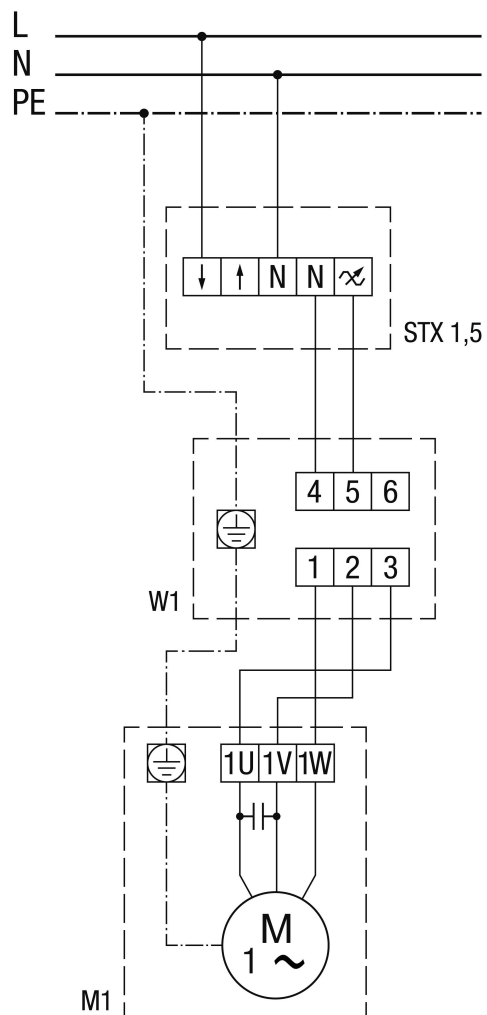

STX 1,5

Regulator prędkości obrotowej STX 1.5 z przełącznikiem nawrotnym W1

STX 1,5