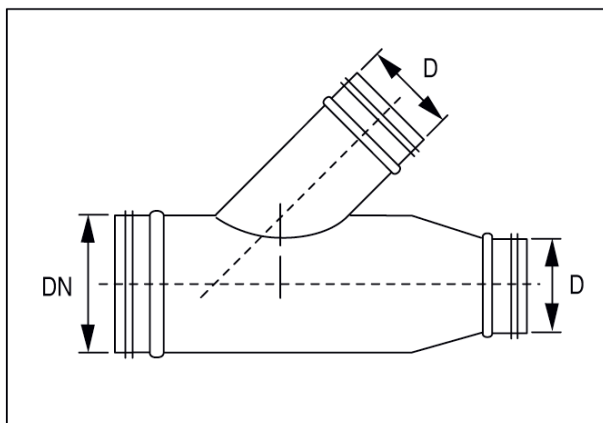

## Краткая информация

Детали отведения с переходниками 45° с роликовым кольцевым уплотнением для спирально-навивных труб, DN 150 / 100

Номер артикула

0055.0428

## Технические данные

Вид монтажа	Скрытый монтаж
Температура окружающей среды	60 °C
Упаковочный комплект	1 штук
Ассортимент	К
GTIN (EAN)	4012799554288

## Габаритный чертеж [мм]

DN	D
150	100