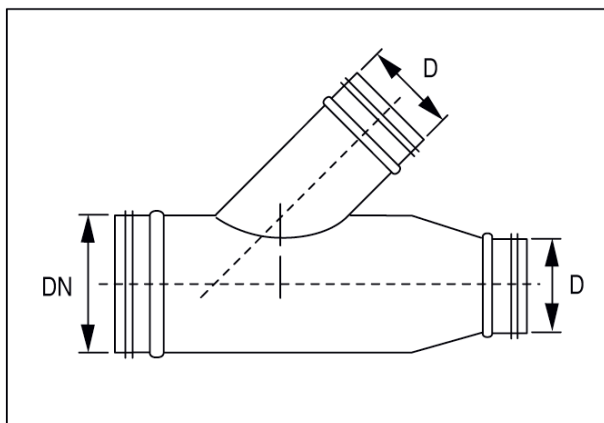

## Краткая информация

Детали ответвления с переходниками 45° с роликовым кольцевым уплотнением для спирально-навивных труб, DN 180 / 150

Номер артикула

0055.0433

## Технические данные

Вид монтажа	Скрытый монтаж
Температура окружающей среды	60 °C
Упаковочный комплект	1 штук
Ассортимент	К
GTIN (EAN)	4012799554332

## Габаритный чертеж [мм]

DN	D
180	150