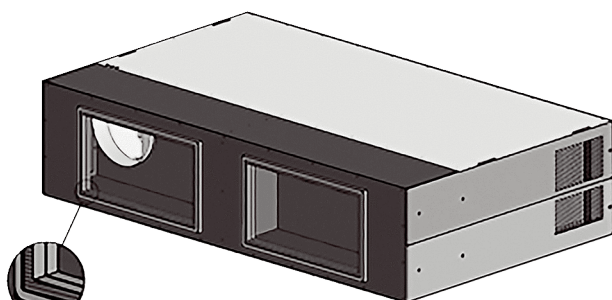

# АКУ GVX900H

## Краткая информация

Клеммная коробка для монтажа приборов geniovent.x 900 H в оконный фасад

D (1:3)

Номер артикула

0157.1477

## Технические данные

Место установки	Наружная стена / Фасад
Вес	80 кг
Масса с упаковкой	100 кг
Ширина	1.984 мм
Высота	473 мм
Глубина	1.208 мм
Ширина с упаковкой	2.084 мм
Высота с упаковкой	573 мм
Глубина с упаковкой	1.308 мм
Упаковочный комплект	1 штук
Ассортимент	X
GTIN (EAN)	4012799320302