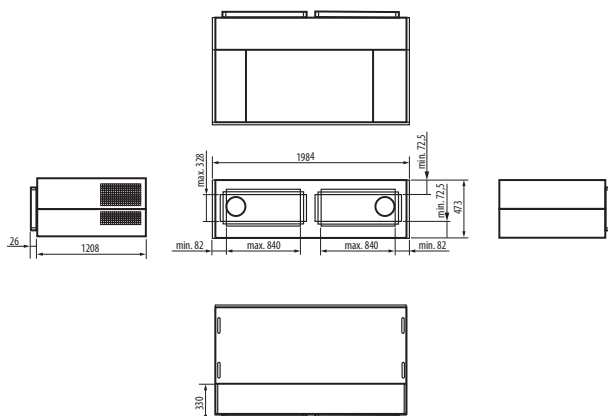

## Краткая информация

Клеммная коробка для монтажа приборов geniovent.x 900 H в оконный фасад

D (1:3)

Номер артикула

0157.1477

## Технические данные

Место установки	Наружная стена / Фасад
Вес	80 кг
Масса с упаковкой	100 кг
Ширина	1.984 мм
Высота	473 мм
Глубина	1.208 мм
Ширина с упаковкой	2.084 мм
Высота с упаковкой	573 мм
Глубина с упаковкой	1.308 мм
Упаковочный комплект	1 штук
Ассортимент	X
GTIN (EAN)	4012799320302

## Габаритный чертеж [мм]

Внутри вырезанного лазером заднего контура клеммной коробки заказчиком должны выполнены/вырезаны отверстия для подсоединения к окну.  
При этом необходимо соблюдать мин. и макс. значения.