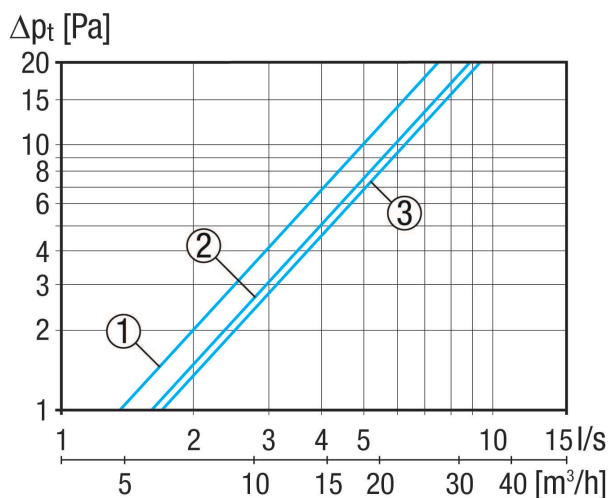

AL-dB 450-IS-G

Характеристика