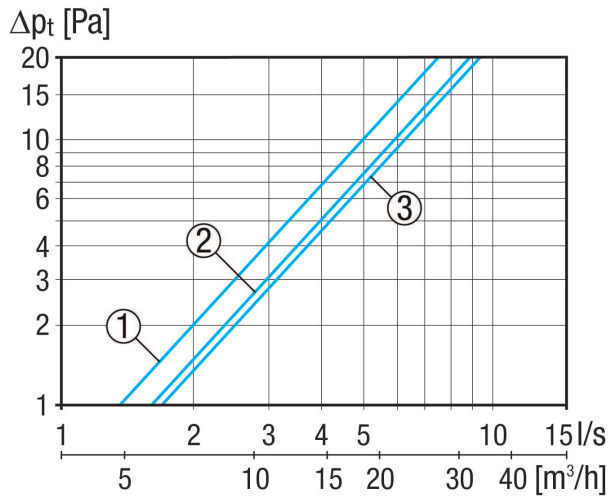

AL-dB 450-IS

Характеристика