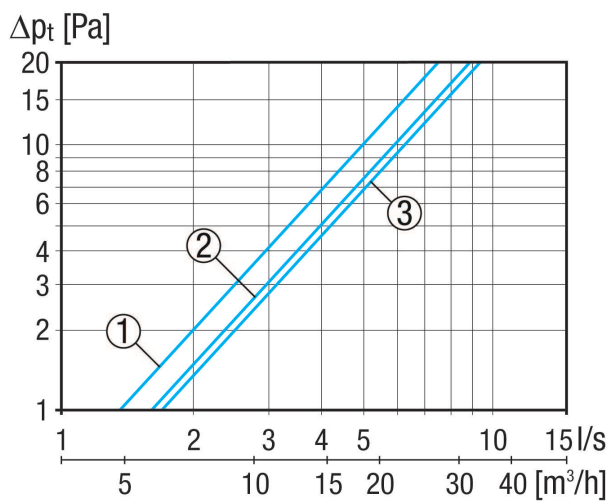

AL-dB 800-I-G

Характеристика