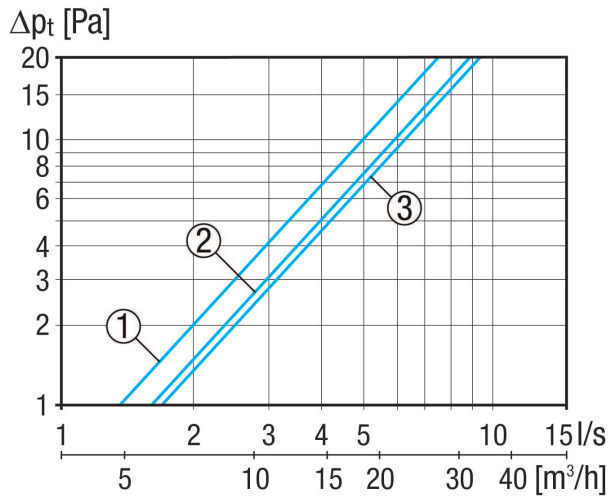

AL-dB 800-I

Характеристика