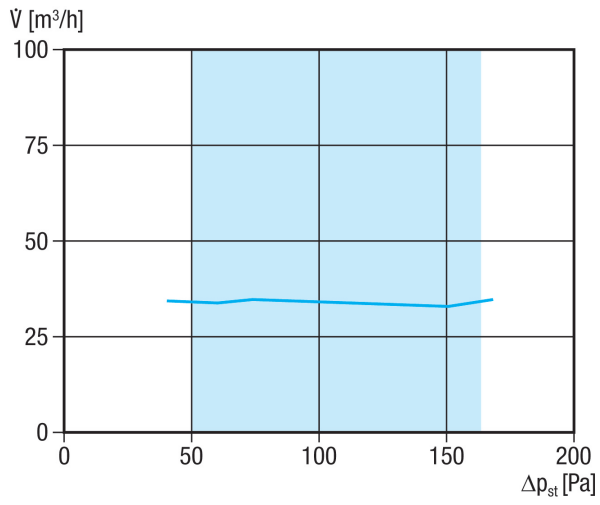

ALV A 30

Характеристика