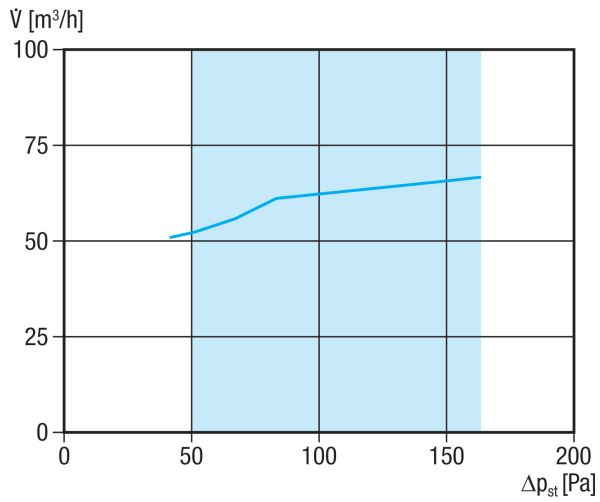

ALV A 50

Краткая информация

Выпускной клапан с постоянным расходом 50 м³/ч, для использования в центральных системах вентиляции

Номер артикула

0151.0422

Технические данные

Направление воздуха	Вытяжной воздух
Место установки	Стена / потолок
Вид монтажа	Настенный монтаж
Материал	Пластмасса
Цвет	аналогичный обычному белому цвету типа RAL 9016
Вес	0,17 кг
Масса с упаковкой	0,18 кг
Диаметр присоединений	125 мм
Номинальный диаметр	125 мм
Ширина	180 мм
Высота	180 мм
Глубина	79 мм
Ширина с упаковкой	180 мм
Высота с упаковкой	180 мм
Глубина с упаковкой	79 мм
Упаковочный комплект	1 штук
GTIN (EAN)	4012799514220

ALV A 50

Характеристика

Габаритный чертеж [мм]