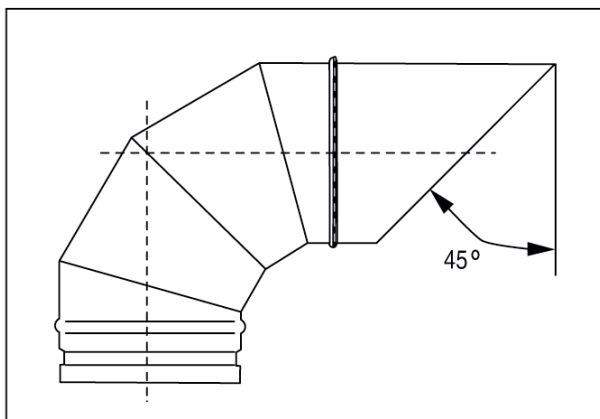

## Краткая информация

Выбросные патрубки 90° с роликовым кольцевым уплотнением и защитной решеткой для спирально-навивных труб, DN 160

Номер артикула

0055.0534

## Габаритный чертеж [мм]

DN

160