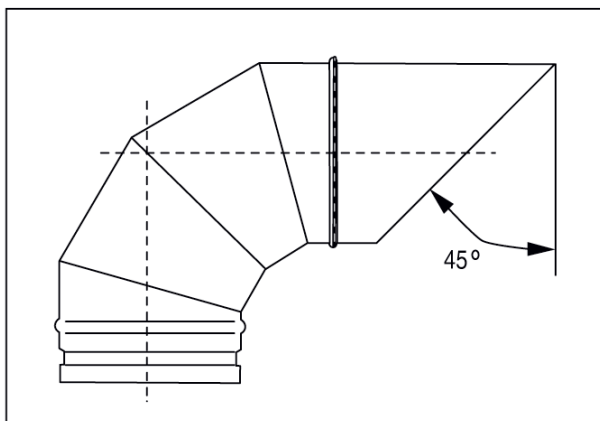

ASB 180

Краткая информация

Выбросные патрубки 90° с роликовым кольцевым уплотнением и защитной решеткой для спирально-навивных труб, DN 180

Номер артикула

0055.0535

Технические данные

Вид монтажа	Скрытый монтаж
Температура окружающей среды	60 °C
Упаковочный комплект	1 штук
Ассортимент	К
GTIN (EAN)	4012799555353

Габаритный чертеж [мм]

DN

180