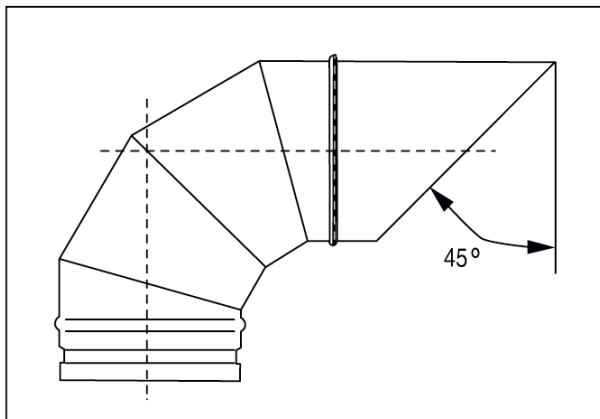

ASB 200

Краткая информация

Выбросные патрубки 90° с роликовым кольцевым уплотнением и защитной решеткой для спирально-навивных труб, DN 200

Номер артикула

0055.0536

Технические данные

Вид монтажа	Скрытый монтаж
Температура окружающей среды	60 °C
Упаковочный комплект	1 штук
Ассортимент	К
GTIN (EAN)	4012799555360

Габаритный чертеж [мм]

DN

200