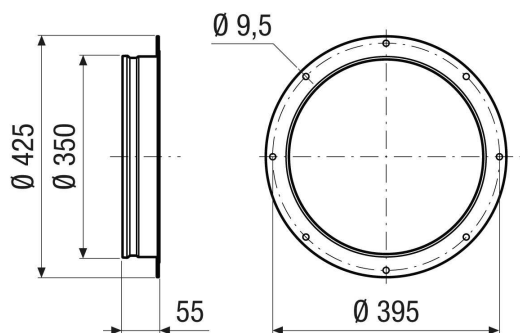

## Краткая информация

Всасывающий патрубок с оптимизацией потока, DN 355

Номер артикула

0073.0438

## Технические данные

Направление воздуха	Приточная и вытяжная вентиляция
Материал	Стальной лист с покрытием
Цвет	серого цвета
Вес	1 кг
Масса с упаковкой	1 кг
Типоразмер	355
Ширина	425 мм
Высота	350 мм
Глубина	55 мм
Ширина с упаковкой	425 мм
Высота с упаковкой	350 мм
Глубина с упаковкой	55 мм
Упаковочный комплект	1 штук
Ассортимент	C
GTIN (EAN)	4012799734383

## Габаритный чертеж [мм]