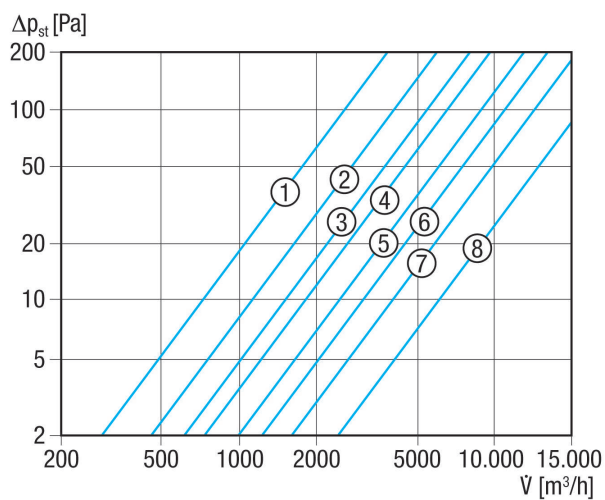

AS 20

Краткая информация

Автоматическая заслонка, DN 200, с оцинкованной решеткой, только для удаляемого воздуха

Номер артикула

0151.0330

Технические данные

Направление воздуха	Вытяжная вентиляция
Монтаж	снаружи
Место установки	Стена
Позиция	вертикальный / горизонтальный
Материал	Пластмасса, устойчивая к воздействию атмосферы и УФ-лучей
Цвет	обычный белый - типа RAL 9016
Цвет пластинок	серебристо-серый
Вес	0,4 kg
Вид заслонки	с автоматическим открытием и закрытием
Номинальный диаметр	200 mm
Ширина	260 mm
Высота	260 mm
Глубина	39 mm
Температура окружающей среды	60 °C
Упаковочный комплект	1 штук
Ассортимент	C
GTIN (EAN)	4012799513308

AS 20

Характеристика Потери давления

- ① AS 20
- ② AS 25
- ③ AS 30
- ④ AS 35
- ⑤ AS 40
- ⑥ AS 45
- ⑦ AS 50
- ⑧ AS 60

Габаритный чертеж [mm]

A	B	C	D	E
200	39	260	197	182