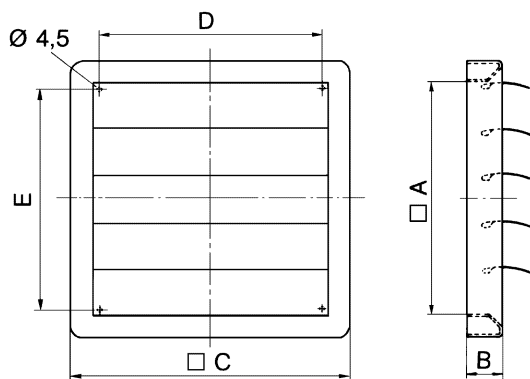

AS 20

Краткая информация

Автоматическая заслонка, DN 200, с оцинкованной решеткой, только для удаляемого воздуха

Номер артикула

0151.0330

Технические данные

Направление воздуха	Вытяжная вентиляция
Монтаж	снаружи
Место установки	Стена
Позиция	вертикальный / горизонтальный
Материал	Пластмасса, устойчивая к воздействию атмосферы и УФ-лучей
Цвет	обычный белый - типа RAL 9016
Цвет пластинок	серебристо-серый
Вес	0,4 kg
Вид заслонки	с автоматическим открытием и закрытием
Номинальный диаметр	200 mm
Ширина	260 mm
Высота	260 mm
Глубина	39 mm
Температура окружающей среды	60 °C
Упаковочный комплект	1 штук
Ассортимент	C
GTIN (EAN)	4012799513308

AS 20

Характеристика Потери давления

- ① AS 20
- ② AS 25
- ③ AS 30
- ④ AS 35
- ⑤ AS 40
- ⑥ AS 45
- ⑦ AS 50
- ⑧ AS 60

Габаритный чертеж [mm]

A	B	C	D	E
200	39	260	197	182