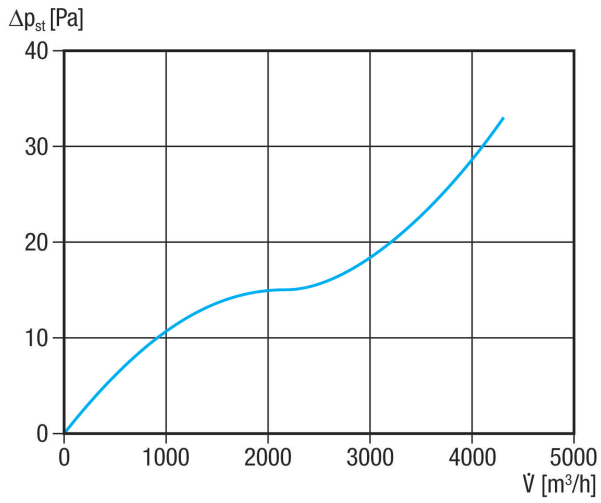

AS 40 Ex

Характеристика