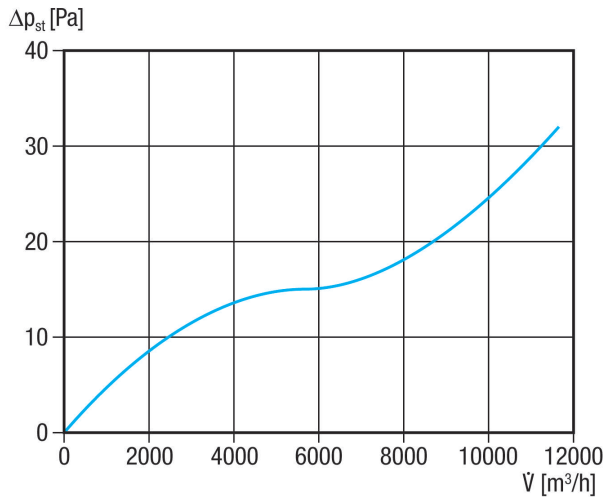

AS 71 Ex

Характеристика