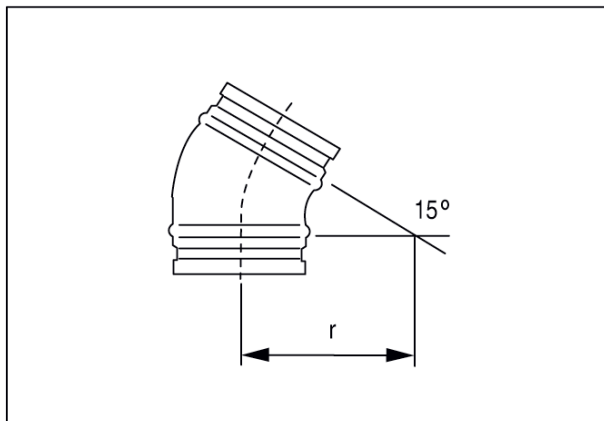

B15-100

Краткая информация

Отвод 15°, растянутый с роликовым кольцевым уплотнением для спирально-навивных труб, DN 100

Номер артикула

0055.0339

Технические данные

Вид монтажа	Скрытый монтаж
Температура окружающей среды	60 °C
Упаковочный комплект	1 штук
Ассортимент	К
GTIN (EAN)	4012799553397

Габаритный чертеж [мм]

DN	_____
DN = R	100