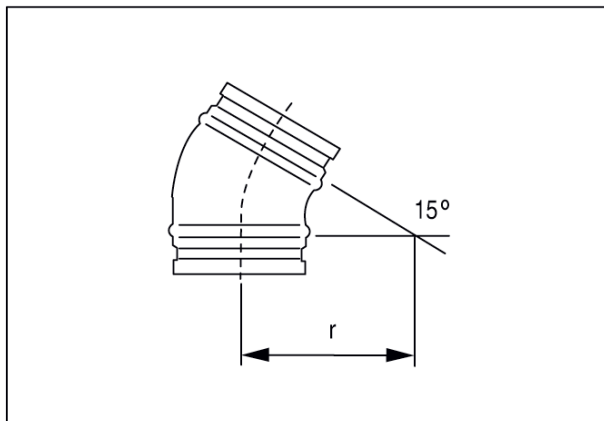

B15-160

Краткая информация

Отвод 15°, растянутый с роликовым кольцевым уплотнением для спирально-навивных труб, DN 160

Номер артикула

0055.0342

Технические данные

Вид монтажа	Скрытый монтаж
Температура окружающей среды	60 °C
Упаковочный комплект	1 штук
Ассортимент	К
GTIN (EAN)	4012799553427

Габаритный чертеж [мм]

DN	_____
DN = R	160