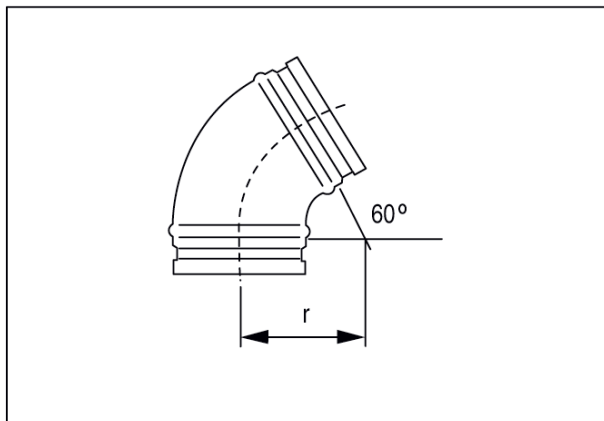

B60-150

Краткая информация

Отвод 60°, растянутый с роликовым кольцевым уплотнением для спирально-навивных труб, DN 150

Номер артикула

0055.0320

Технические данные

Вид монтажа	Скрытый монтаж
Температура окружающей среды	60 °C
Упаковочный комплект	1 штук
Ассортимент	К
GTIN (EAN)	4012799553205

Габаритный чертеж [мм]

DN	_____
DN = R	150