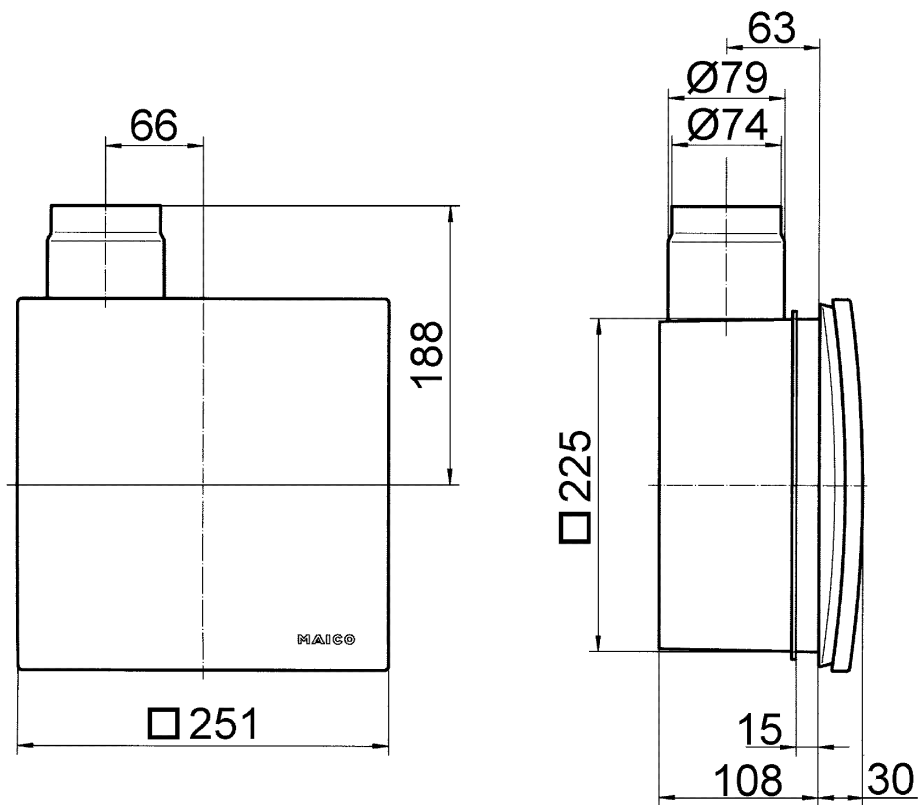

Centro-E

Ассортимент	В
GTIN (EAN)	4012799841838

Габаритный чертеж [мм]

Элемент вытяжной вентиляции Centro-M / Centro-E / Centro-H с корпусом скрытого монтажа ER-UP/G или ER-UPD