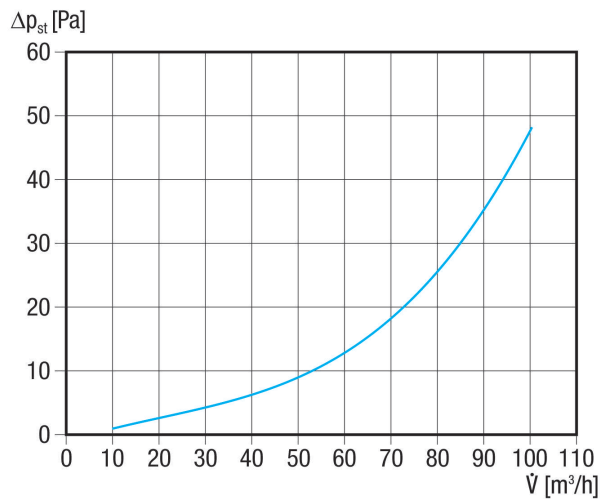

DAE 125 W

Характеристика