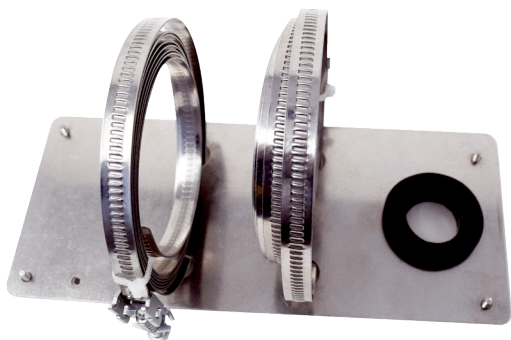

DDEx 500 MKR

Краткая информация

Кронштейн для круглых каналов для реле перепада давления DDEx 500

Номер артикула

0157.0305

Технические данные

Место установки	Труба
Материал	Высококачественная сталь
Цвет	серебряный
Вес	0,38 кг
Масса с упаковкой	0,7 кг
Ширина	197 мм
Высота	85 мм
Глубина	97 мм
Ширина с упаковкой	345 мм
Высота с упаковкой	185 мм
Глубина с упаковкой	117 мм
Упаковочный комплект	1 штук
Ассортимент	G
GTIN (EAN)	4012799573050