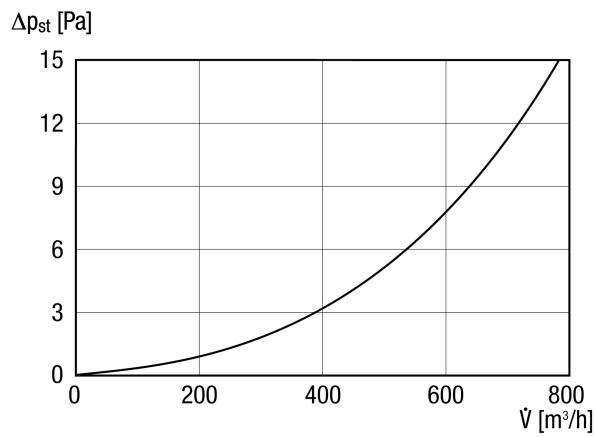

DF 125 T

Краткая информация

Ввод через крышу с крышным зонтом, цвет: терракота, соединение DN 125

Номер артикула

0092.0373

Технические данные

Направление воздуха	Приточная и вытяжная вентиляция
Материал	Пластмасса
Цвет	терракотовый
Вес	1,2 кг
Масса с упаковкой	1,92 кг
Номинальный диаметр	125 мм
Ширина	840 мм
Высота	815 мм
Глубина	275 мм
Ширина с упаковкой	840 мм
Высота с упаковкой	275 мм
Глубина с упаковкой	275 мм
Упаковочный комплект	1 штук
Ассортимент	В
GTIN (EAN)	4012799923732

DF 125 T

Характеристика

Габаритный чертеж [мм]

DF 125 с DP 125 A
Для плоской крыши

DF 125 T

Габаритный чертеж [мм]

DF 125 с DP 125 TF/SF/TB/SB
Для наклонной крыши