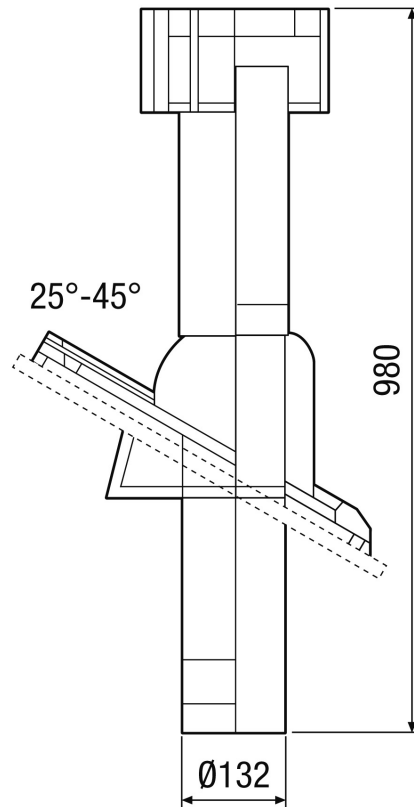

DF 125 T

Краткая информация

Ввод через крышу с крышным зонтом, цвет: терракота, соединение DN 125

Номер артикула

0092.0373

Технические данные

Направление воздуха	Приточная и вытяжная вентиляция
Материал	Пластмасса
Цвет	терракотовый
Вес	1,2 кг
Масса с упаковкой	1,92 кг
Номинальный диаметр	125 мм
Ширина	840 мм
Высота	815 мм
Глубина	275 мм
Ширина с упаковкой	840 мм
Высота с упаковкой	275 мм
Глубина с упаковкой	275 мм
Упаковочный комплект	1 штук
Ассортимент	В
GTIN (EAN)	4012799923732

DF 125 T

Характеристика

Габаритный чертеж [мм]

DF 125 с DP 125 A
Для плоской крыши

DF 125 T

Габаритный чертеж [мм]

DF 125 с DP 125 TF/SF/TB/SB
Для наклонной крыши