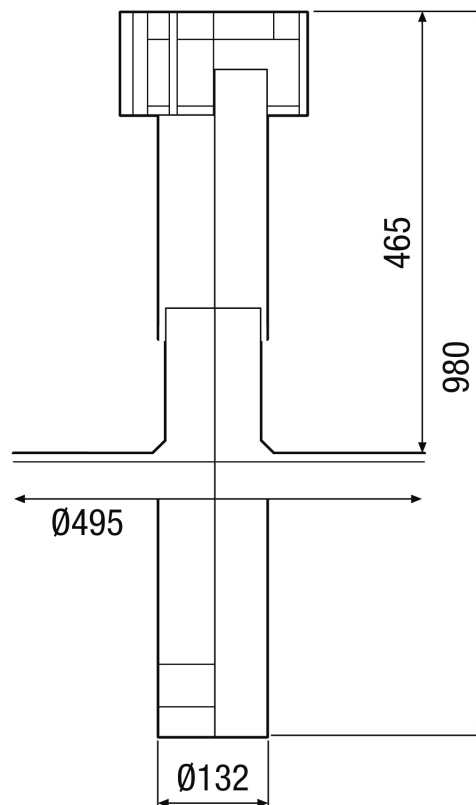

DF 125 T

Краткая информация

Ввод через крышу с крышным зонтом, цвет: терракота, соединение DN 125

Номер артикула

0092.0373

Технические данные

Направление воздуха	Приточная и вытяжная вентиляция
Материал	Пластмасса
Цвет	терракотовый
Вес	1,2 кг
Масса с упаковкой	1,92 кг
Номинальный диаметр	125 мм
Ширина	840 мм
Высота	815 мм
Глубина	275 мм
Ширина с упаковкой	840 мм
Высота с упаковкой	275 мм
Глубина с упаковкой	275 мм
Упаковочный комплект	1 штук
Ассортимент	В
GTIN (EAN)	4012799923732

DF 125 T

Характеристика

Габаритный чертеж [мм]

DF 125 с DP 125 A
Для плоской крыши

DF 125 T

Габаритный чертеж [мм]

DF 125 с DP 125 TF/SF/TB/SB
Для наклонной крыши