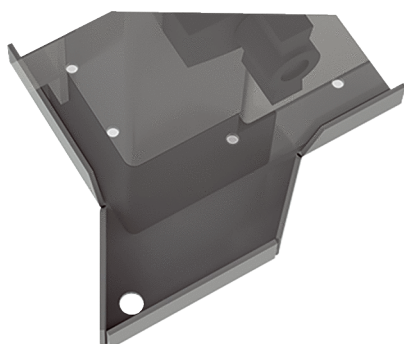

DMW-MV4555-CM

Краткая информация

Крепежный уголок для потолочного монтажа доступен только в комплекте с соответствующей вентиляционной установкой! Крепежный уголок устанавливается на RLT 5500 и дополнительные модули вместо ножек. Необходимо заказывать вместе с вентиляционной установкой RLT.

Номер артикула 0043.2781

Технические данные

Место установки	снаружи на приборе
Материал	Листовая сталь
Цвет	без лакокрасочного покрытия
Вес	0,2 кг
Масса с упаковкой	0,24 кг
Ширина	270 мм
Высота	3 мм
Глубина	270 мм
Ширина с упаковкой	163 мм
Высота с упаковкой	196 мм
Глубина с упаковкой	25 мм
Упаковочный комплект	6 штук
Ассортимент	X
GTIN (EAN)	4012799986591