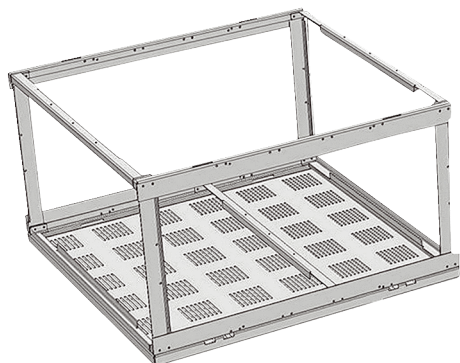

DM 1200 PP+

Краткая информация

Декоративная секция 1200 мм для закрытия круглых соединений в помещении

Номер артикула

0018.1459

Технические данные

Место установки	Устройство PP+
Материал	Металл
Цвет	аналогичный обычному белому цвету типа RAL 9016
Вес	18 кг
Масса с упаковкой	22 кг
Ширина	1.200 мм
Высота	346 мм
Глубина	600 мм
Ширина с упаковкой	1.220 мм
Высота с упаковкой	400 мм
Глубина с упаковкой	620 мм
Упаковочный комплект	1 штук
Ассортимент	X
GTIN (EAN)	4012799322757