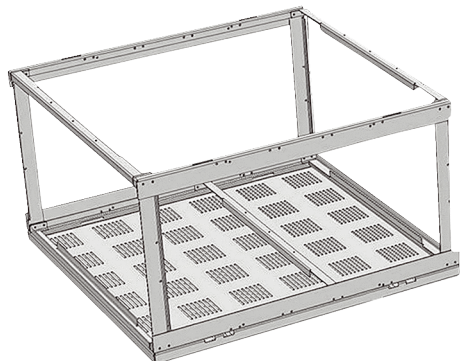

# DM 600 PP+

## Краткая информация

Декоративная секция 600 мм для закрытия круглых соединений в помещении

Номер артикула

0018.1458

## Технические данные

Место установки	Устройство PP+
Материал	Пластмасса
Цвет	аналогичный обычному белому цвету типа RAL 9016
Вес	12 кг
Масса с упаковкой	15 кг
Ширина	600 мм
Высота	346 мм
Глубина	600 мм
Ширина с упаковкой	620 мм
Высота с упаковкой	400 мм
Глубина с упаковкой	620 мм
Упаковочный комплект	1 штук
Ассортимент	X
GTIN (EAN)	4012799322740