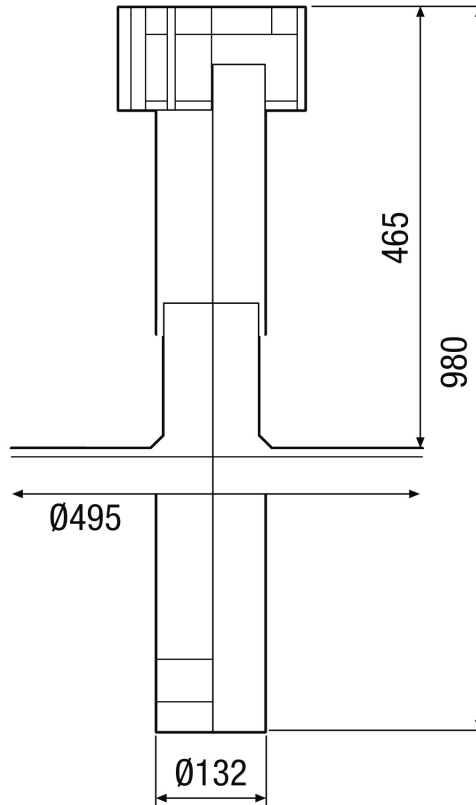

DP 125 A

Краткая информация

Плоская крышная черепица с алюминиевым фланцем для DF 125

Номер артикула

0092.0382

Технические данные

Направление воздуха	Приточная и вытяжная вентиляция
Материал	Алюминий
Цвет	Алюминий
Вес	0,6 кг
Масса с упаковкой	1,61 кг
Номинальный диаметр	125 мм
Ширина	495 мм
Высота	495 мм
Глубина	550 мм
Ширина с упаковкой	550 мм
Высота с упаковкой	205 мм
Глубина с упаковкой	550 мм
Упаковочный комплект	1 штук
Ассортимент	В
GTIN (EAN)	4012799923824

DP 125 A

Габаритный чертеж [мм]

DF 125 с DP 125 A
Для плоской крыши