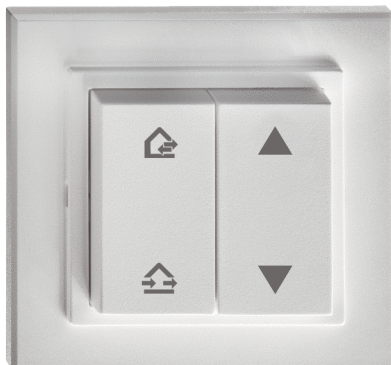

DS 45 RC

Краткая информация

Радиовыключатель в качестве принадлежности к комплектам для конечного монтажа PP 45 RC и PPB 30 RC, для беспроводного управления прибором PP 45 RC и PPB 30 RC, возможность настройки 5 ступеней вентиляции, программы: постоянная вытяжная вентиляция с рекуперацией тепла, поперечная вентиляция и автоматическая работа с управлением по датчику, интенсивная вентиляция с ограничением по времени, выключение с ограничением по времени

Номер артикула

0157.0363

Технические данные

Подключение к сети	не требуется
Место установки	Стена
Вид монтажа	Настенный монтаж
Материал	Пластмасса
Цвет	чисто белый - типа RAL 9010
Вес	0,06 кг
Масса с упаковкой	0,07 кг
Ширина	80 мм
Высота	80 мм
Глубина	15 мм
Ширина с упаковкой	90 мм
Высота с упаковкой	90 мм
Глубина с упаковкой	37 мм
Упаковочный комплект	1 штук
Ассортимент	К
GTIN (EAN)	4012799573630