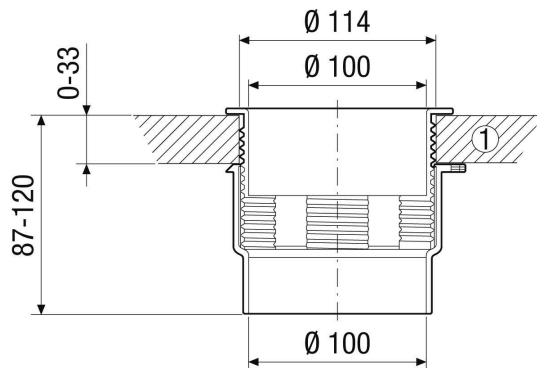

Краткая информация

Проходной элемент для потолка/стены для легкой установки тарельчатых клапанов в подвесных потолках, а также для универсального применения, DN 100

Номер артикула

0059.0045

Технические данные

Место установки	Стена / потолок
Материал	Пластмасса
Цвет	белый
Вес	0,18 кг
Масса с упаковкой	0,2 кг
Подходит для номинального диаметра	100 мм
Ширина	150 мм
Высота	87 мм
Глубина	150 мм
Ширина с упаковкой	155 мм
Высота с упаковкой	95 мм
Глубина с упаковкой	155 мм
Упаковочный комплект	1 штук
Ассортимент	C
GTIN (EAN)	4012799590453

DWD 10

Габаритный чертеж [мм]

① Проходной элемент