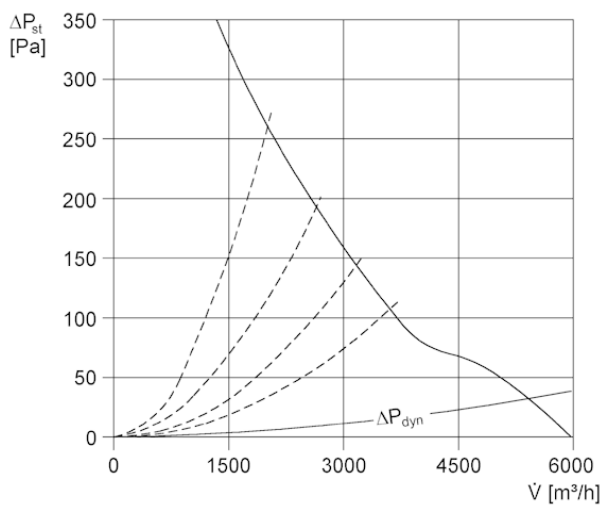

DZD50-6A

Характеристика DZD...D с заслонкой VE, RKP и сервомотором MS 8, MS 8 P