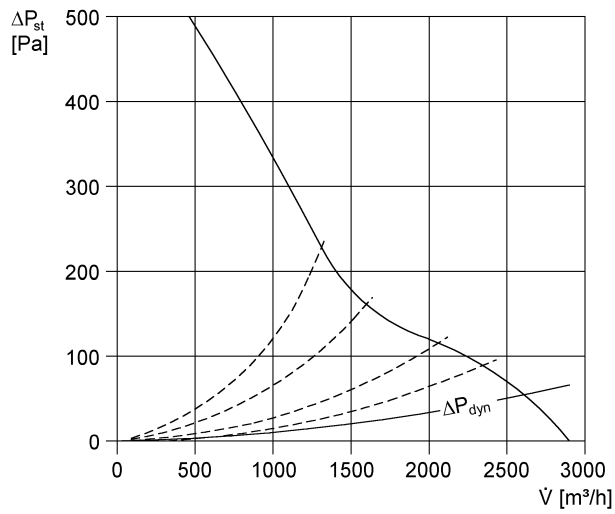

DZD 30/2 A-Ex

Характеристика