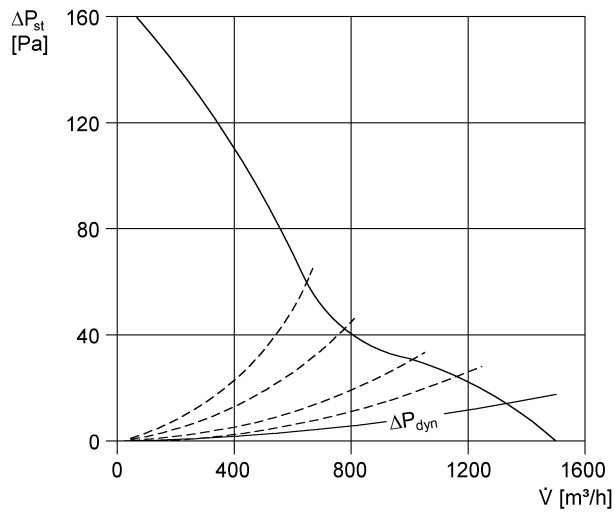

DZD 30/4 A-Ex

Характеристика